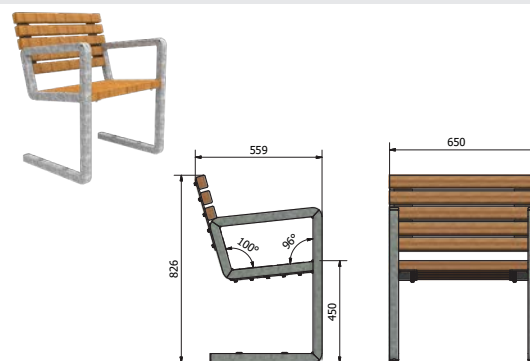

Fundatie

Falco adviseert om de stoel te funderen met twee betonvoeten.

FALCONINE	
omschrijving	artikelnummer
Stoel FalcoNine met rugleuning en hardhouten FSC® gecertificeerd hardhouten delen, lang 65 cm, voorgesamonteerd	31.112.121
Stoel FalcoNine met rugleuning en hardhouten FSC® gecertificeerd hardhouten delen, lang 65 cm, voorgesamonteerd, staaldelen gepoedercoat in RAL _____, kleur _____	PC31.112.121
Betonvoet afmeting 60x30x20 cm met 2 RVS houtdraadbouten 8x60, 2 RVS ringen M8, en 2 pluggen M10 (2 stuks per stoel nodig)	96.092.020