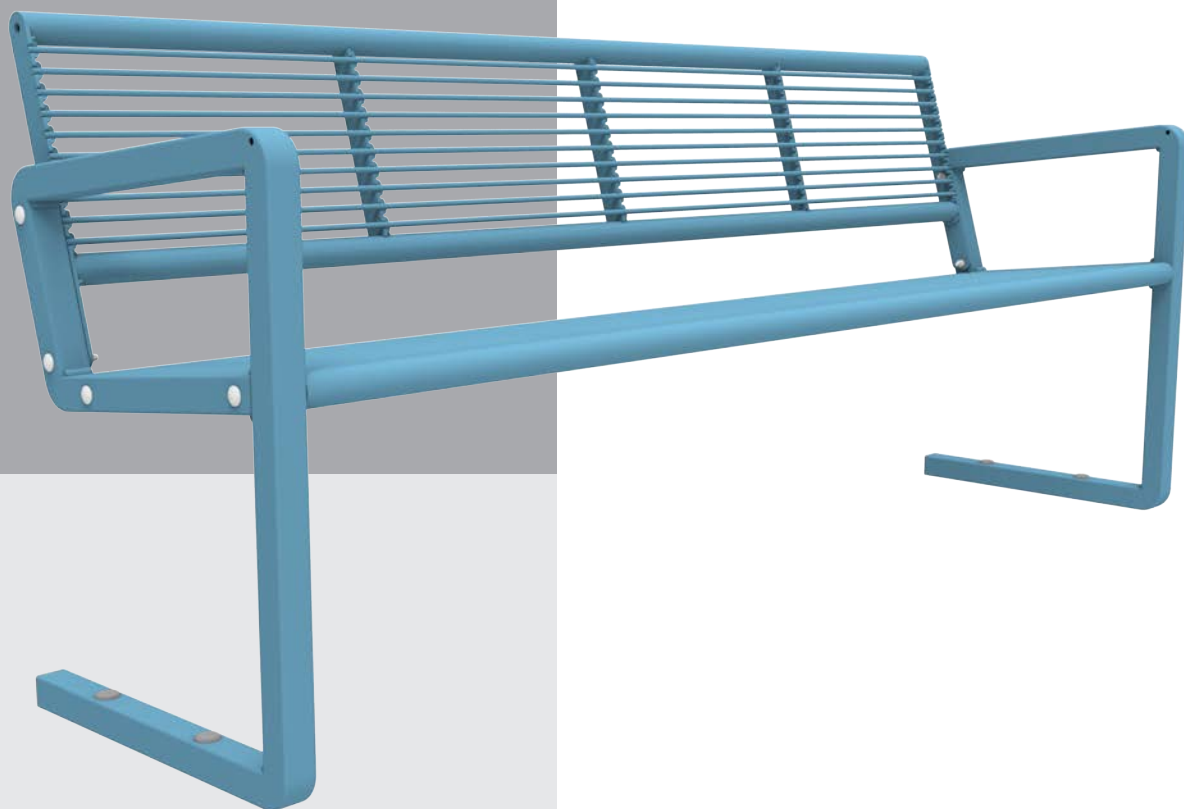

FALCO NINE

FALCONINE

Het design van de FalcoNine bank kenmerkt zich door de zijsteunen waarin een 9 vorm in te zien is. Deze bank FalcoNine is verkrijgbaar in verschillende uitvoeringen. Naast de diverse banken in de serie FalcoNine is een stoel een welkome aanvulling.

De FalcoNine is wat betreft materialen verkrijgbaar in verschillende varianten. Er kan gekozen worden voor een stalen zit- en rugvlak of een zit- en rugvlak van FSC® gecertificeerde hardhouten bankplanken. Beide uitvoering zijn verkrijgbaar met of zonder rugleuning. Het laten poedercoaten van de stalen delen is optioneel, er kan dan gekozen worden uit ruim 190 RAL kleuren. Omdat ook alle stalen delen van deze bank thermisch verzinkt zijn is de bank erg duurzaam.

FALCONINE STOEL

De serie buitenstoelen voor de openbare ruimte of andere buitenruimtes wordt met de FalcoNine stoel verder uitgebreid. De FalcoNine stoel is een strak en open model in natuurlijke kleuren (mede te bepalen en afhankelijk van kleur poedercoating).

Voordelen

- Hardhout en thermisch verzinkt staal
- Ergonomische maatvoering
- Strak en open ontwerp
- Duurzaam conform criteria inkopen
- Afmeting: 65 cm lang

Fundatie

Falco adviseert om de stoel te funderen met twee betonvoeten.